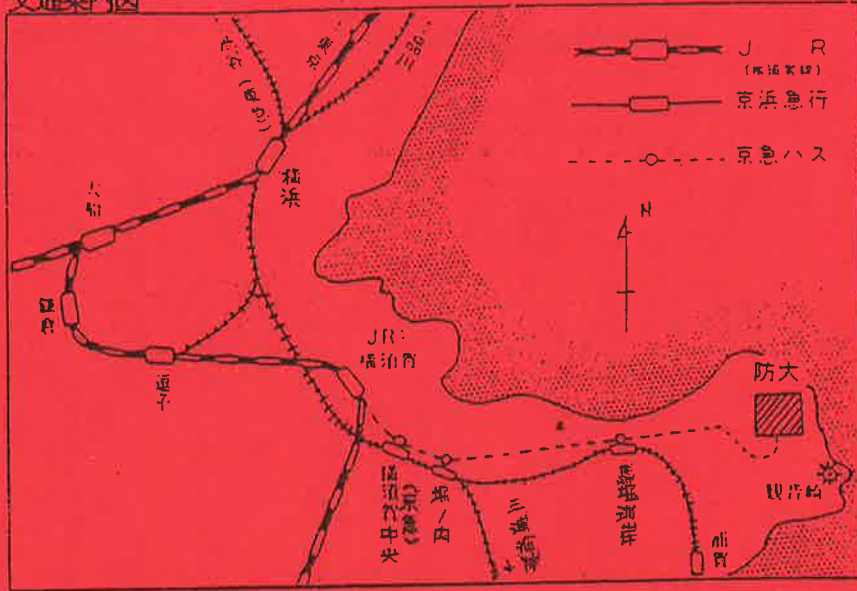

交通案内図

早稲田大学校歌「都の西北」

1. 一 都の西北 早稲田の森に
   聳ゆる薨は 我等が母校
   我等が日頃の 抱負を知るや
   進取の精神 学の独立
   現世を忘れぬ 久遠の理想
   輝く我等が 行手を見よや
   早稲田、早稲田、早稲田、早稲田
   早稲田、早稲田、早稲田
2. 二 省略
3. 三 あれ見よかしこの 常盤の森は
   心の故郷 我等が母校
   集まり散じて 人は変われど
   仰ぐは同じき 理想の光
   いざ声そろへて 空もとどろに
   我等が母校の 名をばたへん
   早稲田、早稲田、早稲田、早稲田
   早稲田、早稲田、早稲田

防衛大学校学生歌

1. 一 海青し太平の洋
   緑濃し小原の丘へ
   学舎は光輝よひ
   真理の道の故郷
   丈夫は呼び交ひ集ひ
   朝に忠誠を誓ひ
   夕べに祖国を思ふ
   礎ここに築かん
   あらたなる日の本のため
2. 二 そびえたつ若人の城
   みはるかす人の若は
   風荒み乱れ雲飛び
   ゆくてに波逆巻くも
   丈夫は理想も高く
   朝に勇智を磨き
   夕べに平和を祈る
   礎ここに築かん
   あらたなる日の本のため