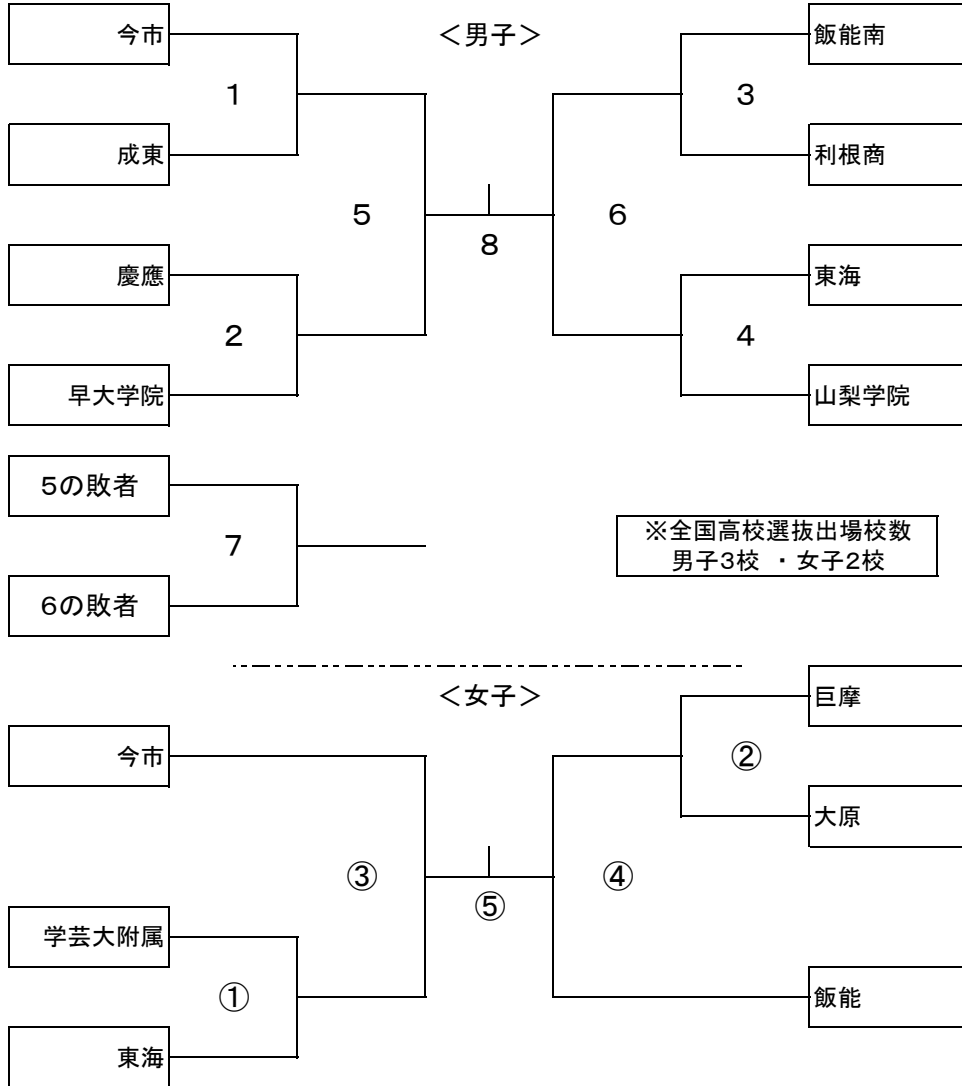

平成26年度 第34回関東高等学校選抜ホッケー大会

競技日程

11月8日 (土)						
試合番号	時間	東大駒場G		試合番号	時間	法政二高G
1	9:00	男子1回戦 今市 - 成東		3	9:00	男子1回戦 飯能南 - 利根商
2	10:30	男子1回戦 慶應 - 早大学院		4	10:30	男子1回戦 東海 - 山梨学院
①	12:00	女子1回戦 学芸大附属 - 東海		②	12:00	女子1回戦 巨摩 - 大原
5	14:00	男子準決勝 1の勝者 - 2の勝者		6	14:00	男子準決勝 3の勝者 - 4の勝者

11月9日 (日)						
試合番号	時間	東大駒場G		試合番号	時間	法政二高G
7	10:00	全国出場権獲得戦 5の敗者 - 6の敗者		③	9:00	女子準決勝 今市 - ①の勝者
8	11:30	男子決勝 5の勝者 - 6の勝者		④	10:30	女子準決勝 ②の勝者 - 飯能
	13:00	男子閉会式		⑤	14:00	女子決勝 ③の勝者 - ④の勝者
					15:30	女子閉会式